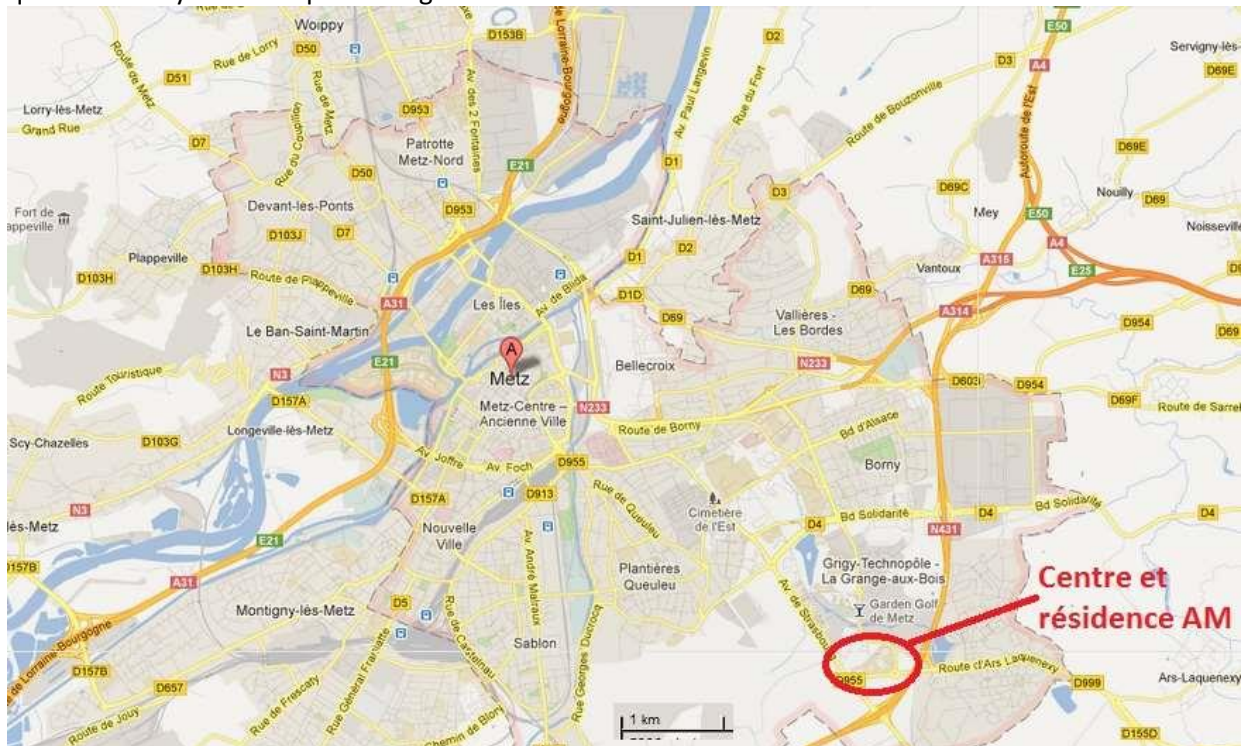

## Localisation

Le centre-ville se situe à 7km environ du campus Arts et Métiers (Ecole, résidence, gymnase) ce qui fait en moyenne une petite vingtaine de minutes en voiture et en bus.

A savoir :

- Les cours débutent à 7h30 tous les matins donc la proximité de la résidence est un atout considérable (1min à pied)
- Fréquence des bus : avec l'arrivée du Métis (tramway) à Metz : Pas moins d'un bus toutes les 10 minutes, et 10 minutes pour se rendre en ville ! De plus, on évite le souci de se garer en centre-ville !
- La gare SNCF : liaison Paris/Metz en 1h30 via le TGV. Deux lignes de bus assurent ensuite la liaison entre Gare SNCF et le technopole où se trouvent la résidence et l'école. La ligne 8 et U (descendre à la station « Linières » ou « ENSAM »). OU le Métis (<http://lemet.fr>) ligne B arrêt « Linières ».