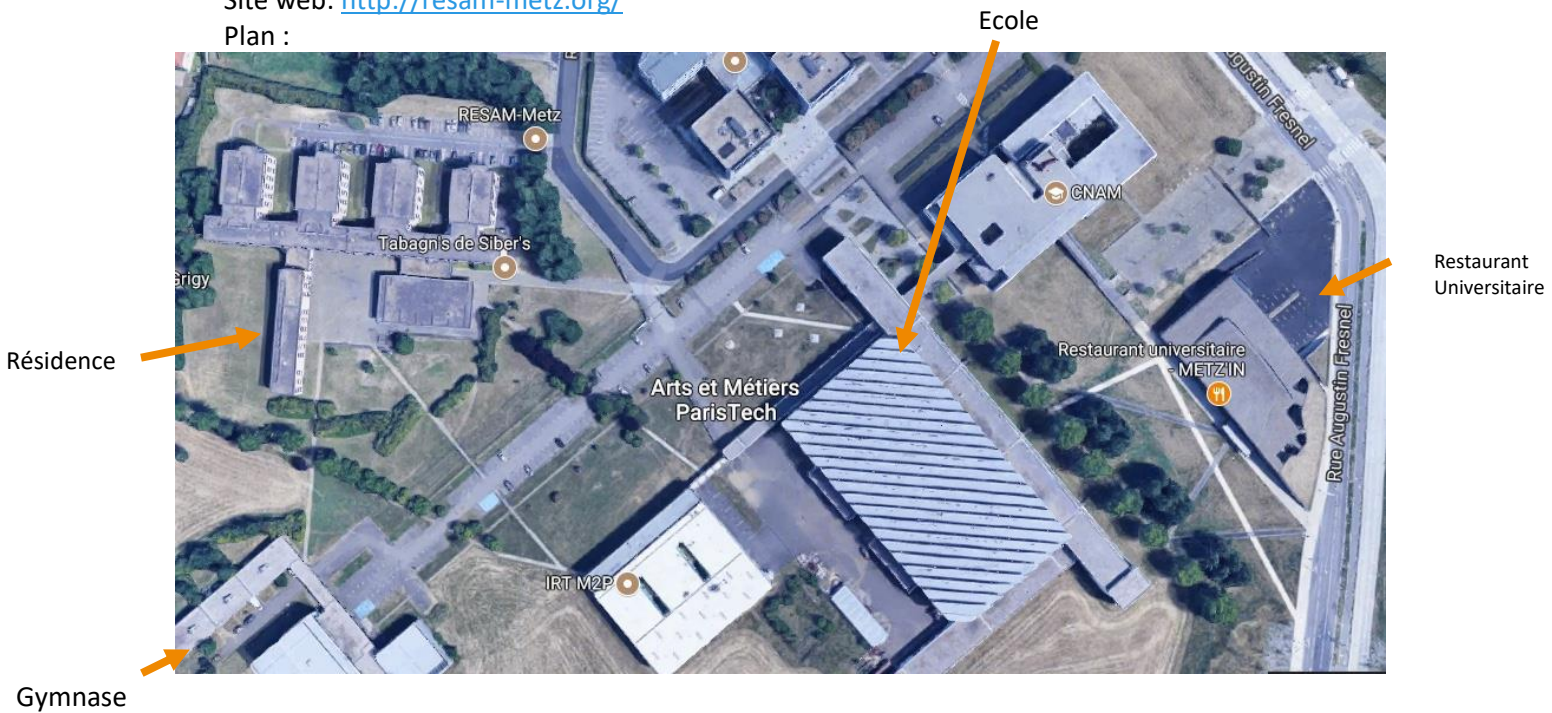

La résidence

Site web: <http://resam-metz.org/>

Plan :

A savoir :

- Chaque année environ 15 étudiants (sur une promotion d'environ 130) ne sont pas logés à la résidence mais y reviennent en cours d'année du fait de la vie associative extrêmement riche (10 fois plus développée que dans toutes les autres écoles).
- La RESAM (RESidence Arts et Métiers) accueille principalement des étudiants de l'Ecole.
- Elle compte 281 logements individuels et 20 logements doubles. Ces logements doubles vous permettent de partager cuisine et salle de bain avec un camarade, tout en gardant un espace « chambre » isolé l'un de l'autre. Plus d'info sur le site : <http://resam-metz.sup.fr/>
- Le parking de la résidence permet d'accueillir les voitures des étudiants, pour ceux qui en possèdent une. Il est tout à fait sûr.